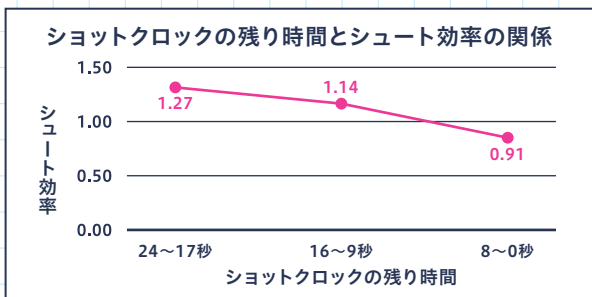

①1997.12.14
②埼玉県

HC FUJITA

藤田 弘輝

①1986.4.16
②埼玉県

DIRECTOR OF
BASKETBALL INTELLIGENCE
**SCHOOL OF
BASKETBALL**

磯野 眞 ディレクター・オブ・バスケットボール・
インテリジェンスによる今節の見どころ解説

大阪エヴェッサは昨季まで平均的な得点力のチームだったが、新指揮官と選手を迎えて平均得点はリーグ2位の超攻撃型チームへと変貌した。攻撃力向上の大きな要因は速い展開のオフェンスにある。大阪はファストブレイクポイント(守備の陣形が整う前に速く攻撃することで生まれる得点)が平均15.3点とリーグ内で1位、得点の約2割を速い展開から生み出している。その先陣を切るのはご存知のマット・ボンズ選手。

ヴェルカで培った走力は健在で、彼を中心に走られてしまうと大阪のペースとなってしまう。より時間をかけさせたシュートを打たせて、我慢強く守っていくことが今回のヴェルカの勝利の鍵になる。その中で今回注目して欲しい数字はズバリショットクロックだ。大阪は速い攻撃を得意としている分、時間をかけた攻撃はあまり得意ではない。バスケットボールでは1回に24秒間の攻撃が許されるが、大阪はボールを得てから8秒以内でシュートを打った場合と比べて、17秒以上時間をかけてシュートを打った場合はシュート効率が約30%低下する(下図参照)。特に1つのクォーターあたりに、8秒以内で打つシュートを2本以下に抑えることが分水嶺となるだろう。